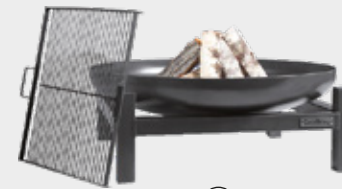

60/70/80 cm