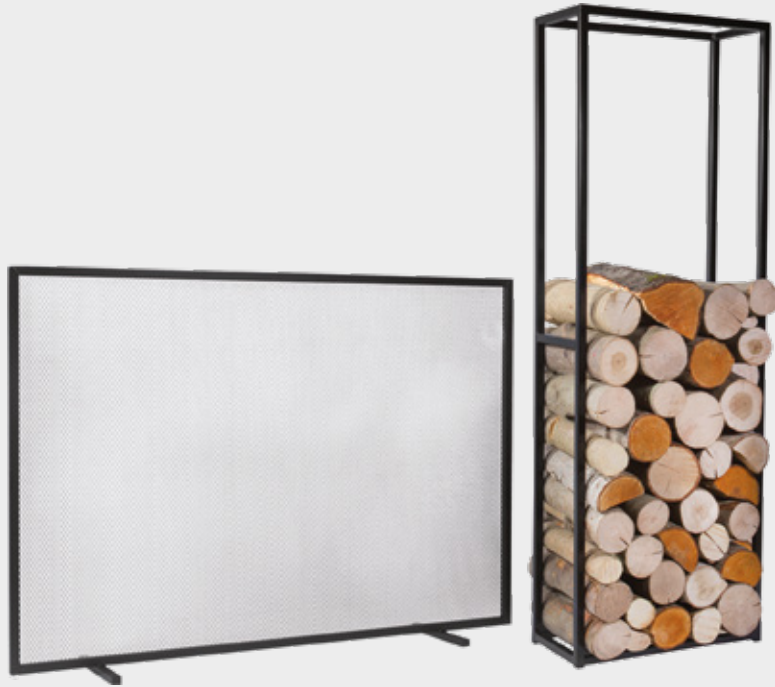

Size: 100x72x20 cm

Symbol: 33330

Size: 95x72x17 cm

Symbol: 33331

Screen fireplace
„DAISY“

Size: 95x76x20 cm
Symbol: 33332

Screen fireplace
„BERRY“

Size: 100x72x20 cm
Symbol: 33333

Screen fireplace
„CHERRY”

76

Size: 100x72x20 cm

Symbol: 33334

Screen fireplace
„ALDI”

Size: 100x72x20 cm

Symbol: 33335

Wood rack „CORNEL“
+ Screen fireplace „CORNEL“ 1

Size rack:	120x40x20 cm	150x50x20 cm
Size screen:	100x72x20 cm	100x72x20 cm
Symbol:	333231+33330	333232+33330

Wood rack „CORNEL“
+ Screen fireplace „CORNEL“ 2

Size rack:	120x40x20 cm	150x50x20 cm
Size screen:	95x72x17 cm	95x72x17 cm
Symbol:	333231+33331	333232+33331

Wood rack „DAISY“
+ Screen fireplace „DAISY“

Wood rack „BERRY“
+ Screen fireplace „BERRY“

78

Size rack: ∅ 80 cm
Size screen: 95x76x20 cm
Symbol: 333233+33332

Size rack: 90x60x25 cm
Size screen: 100x72x20 cm
Symbol: 333234+33333