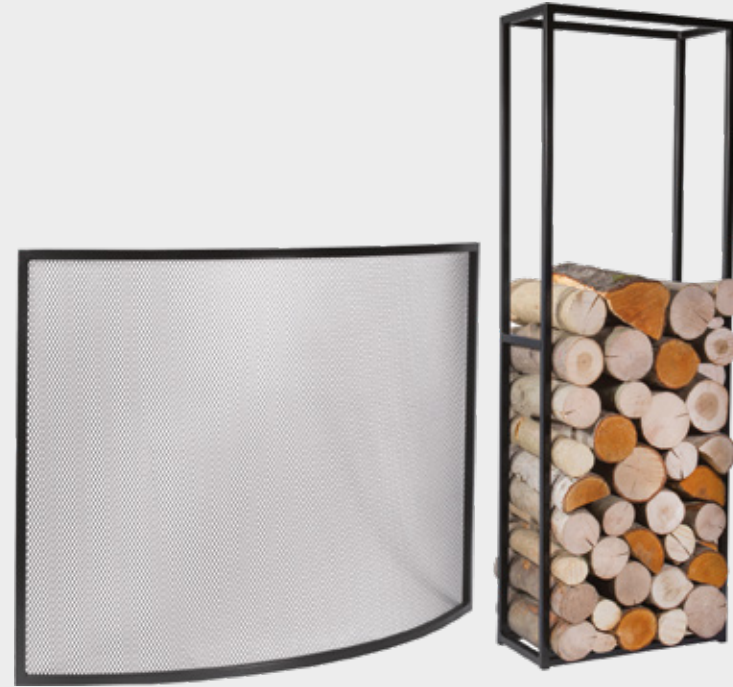

Wood rack „CORNEL“
+ Screen fireplace „CORNEL“ 2

Size rack:	120x40x20 cm	150x50x20 cm
Size screen:	95x72x17 cm	95x72x17 cm
Symbol:	333231+33331	333232+33331