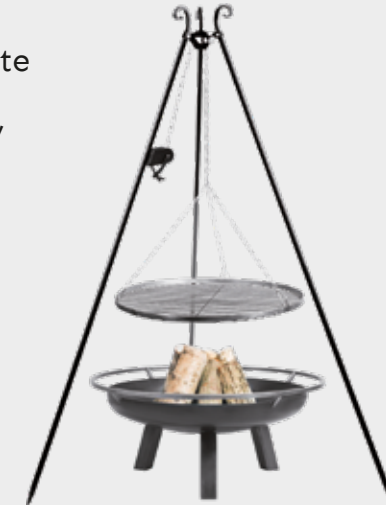

Size grate:	50 cm	60 cm	70 cm	80 cm
Size bowl:	60 cm	70 cm	80 cm	100 cm
Symbol:	111220+111265	111221+111266	111222+111267	111224+111268

Grill: black steel grate
on 180 cm tripod
+ fire bowl „BALI”

Size grate:	50 cm	60 cm	70 cm	80 cm
Size bowl:	60 cm	70 cm	80 cm	100 cm
Symbol:	111350+111230	111351+111231	111352+111232	111353+111242

Grill: black steel grate
on 180 cm tripod
+ fire bowl „HAITI”

Size grate:	50 cm	60 cm	70 cm	80 cm
Size bowl:	60 cm	70 cm	80 cm	80 cm
Symbol:	111350+111236	111351+111237	111352+111238	111353+111238

Grill: black steel grate
on 180 cm tripod
+ fire bowl „VIKING”

Size grate:	50 cm	60 cm	70 cm	80 cm
Size bowl:	60 cm	70 cm	80 cm	100 cm
Symbol:	111350+111260	111351+111261	111352+111262	111353+111263

Grill: black steel grate
on 180 cm tripod
+ fire bowl „PORTO”

Size grate:	50 cm	60 cm	70 cm	80 cm
Size bowl:	60 cm	70 cm	80 cm	100 cm
Symbol:	111350+111265	111351+111266	111352+111267	111353+111268